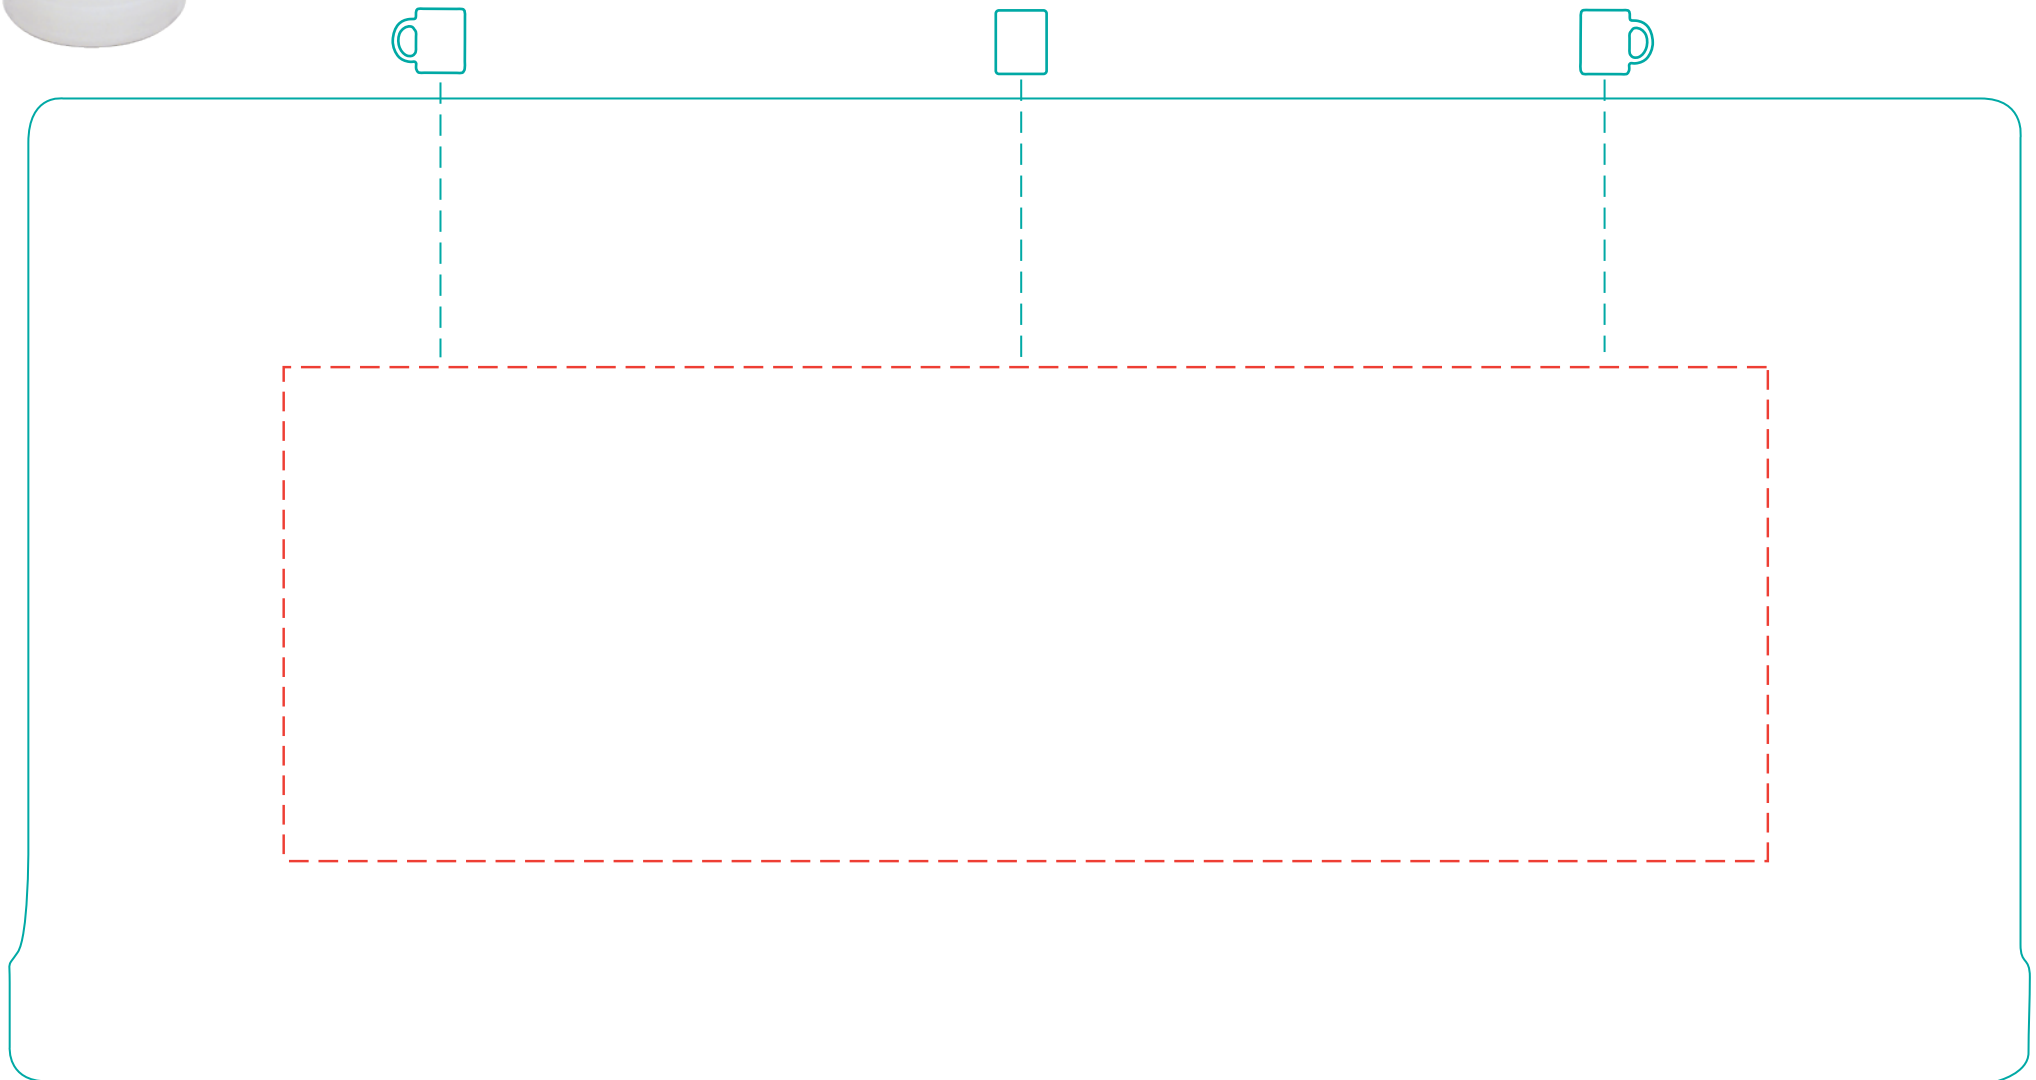

# Weihenstephan

A2740

Sublimation  
sublimation print

**max. Druckfläche: Länge 196 mm, Höhe 65 mm**

max. printing area: length 196 mm, height 65 mm